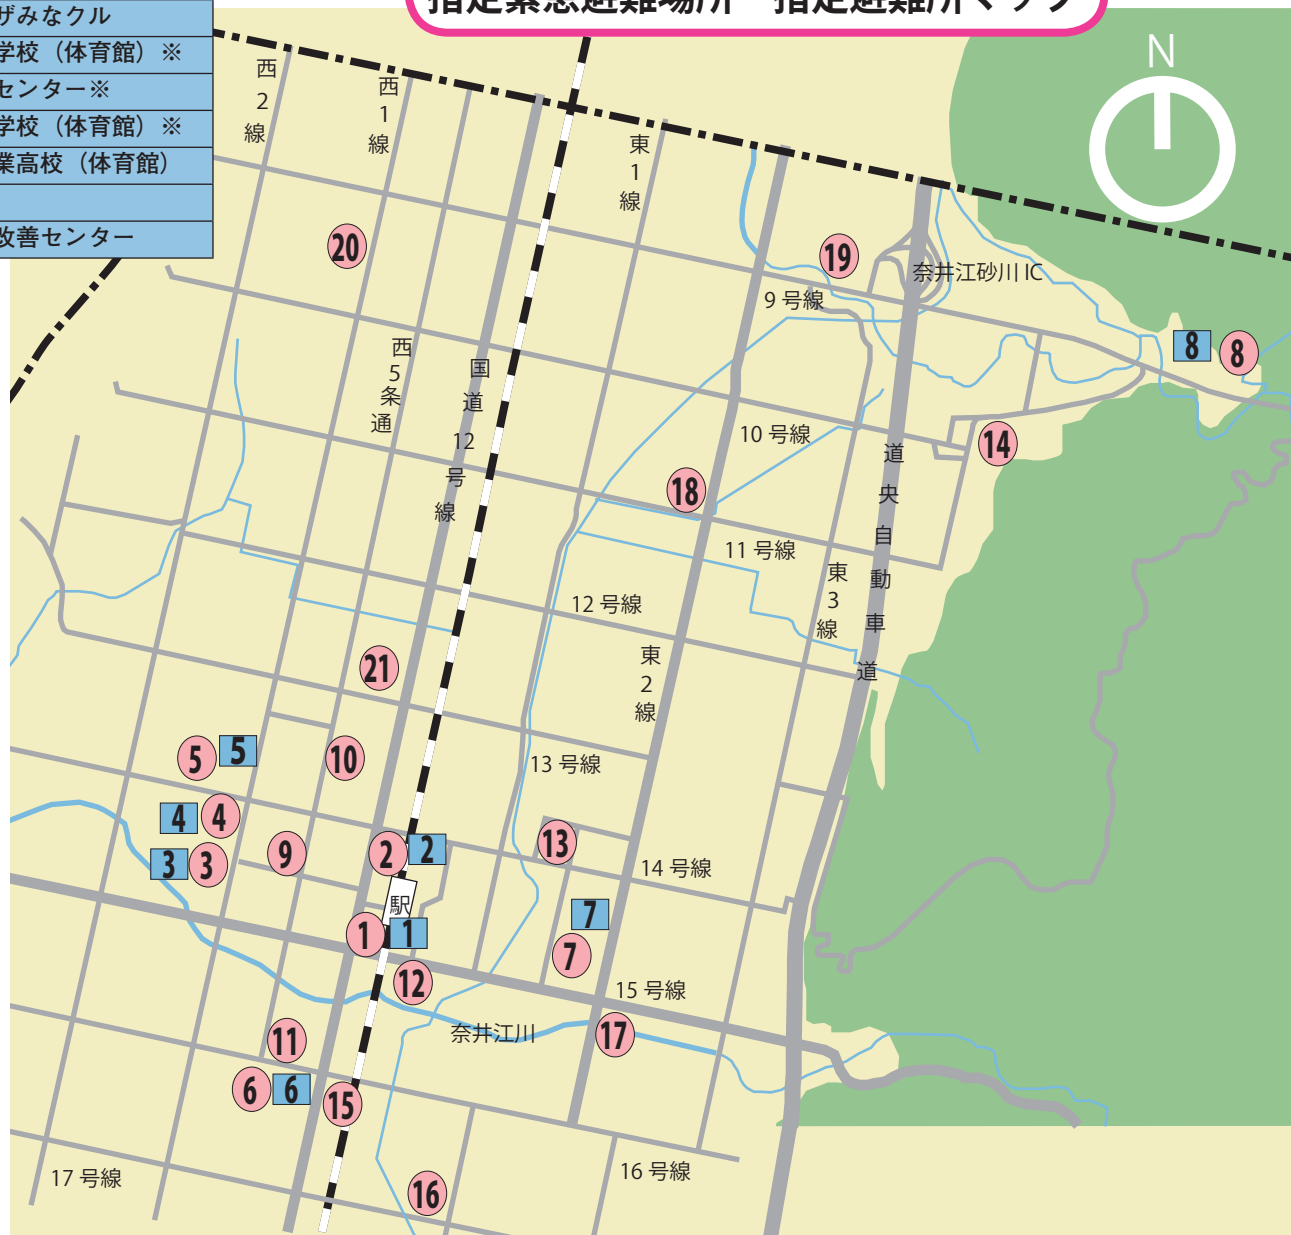

指定避難所（8施設）

番号	施設名
1	文化ホール
2	交流プラザみなクル
3	奈井江中学校（体育館）※
4	社会教育センター※
5	奈井江小学校（体育館）※
6	奈井江商業高校（体育館）
7	体育館
8	農業構造改善センター

※印は浸水の可能性がある場合は避難所が変更となります

【資料】奈井江町

指定緊急避難場所・指定避難所マップ

至 砂川市

至 浦臼町

至 美唄市

指定緊急避難場所（21箇所）

番号	施設名	対象災害	
		洪水	地震
1	文化ホール（広場等）	○	○
2	交流プラザみなクル（広場等）	○	○
3	奈井江中学校（グラウンド）	※○	○
4	社会教育センター（広場等）	※○	
5	奈井江小学校（グラウンド）	※○	○
6	奈井江商業高校（グラウンド）	○	○
7	体育館（広場等）	○	○
8	農業構造改善センター（広場等）	○	○
9	奈井江町役場（広場等）	※○	○
10	北町コミュニティ会館	※○	○
11	南町コミュニティ会館	○	
12	東町コミュニティ会館	○	○
13	東町生活館	○	
14	向ヶ丘生活館	○	
15	茶志内連合会館	○	
16	京極会館	○	
17	宮村農業集落センター	○	
18	巖島農業集落センター	○	
19	白山農業集落センター	○	
20	大和連合会館	※○	○
21	道の駅「ハウスマルビ奈井江」	○	○

※印は浸水の可能性がある場合は避難場所が変更となります

【指定避難所とは】

災害の危険性があり避難した住民等を災害の危険性がなくなるまでに必要な間滞在させ、または災害により家に戻れなくなった住民等を一時的に滞在させるための施設となります。

【指定緊急避難所とは】

災害が発生し、又は発生するおそれがある場合に、その危険から逃れるために洪水や地震などの災害の種類ごとに、緊急避難する広場や建物等の施設となります。