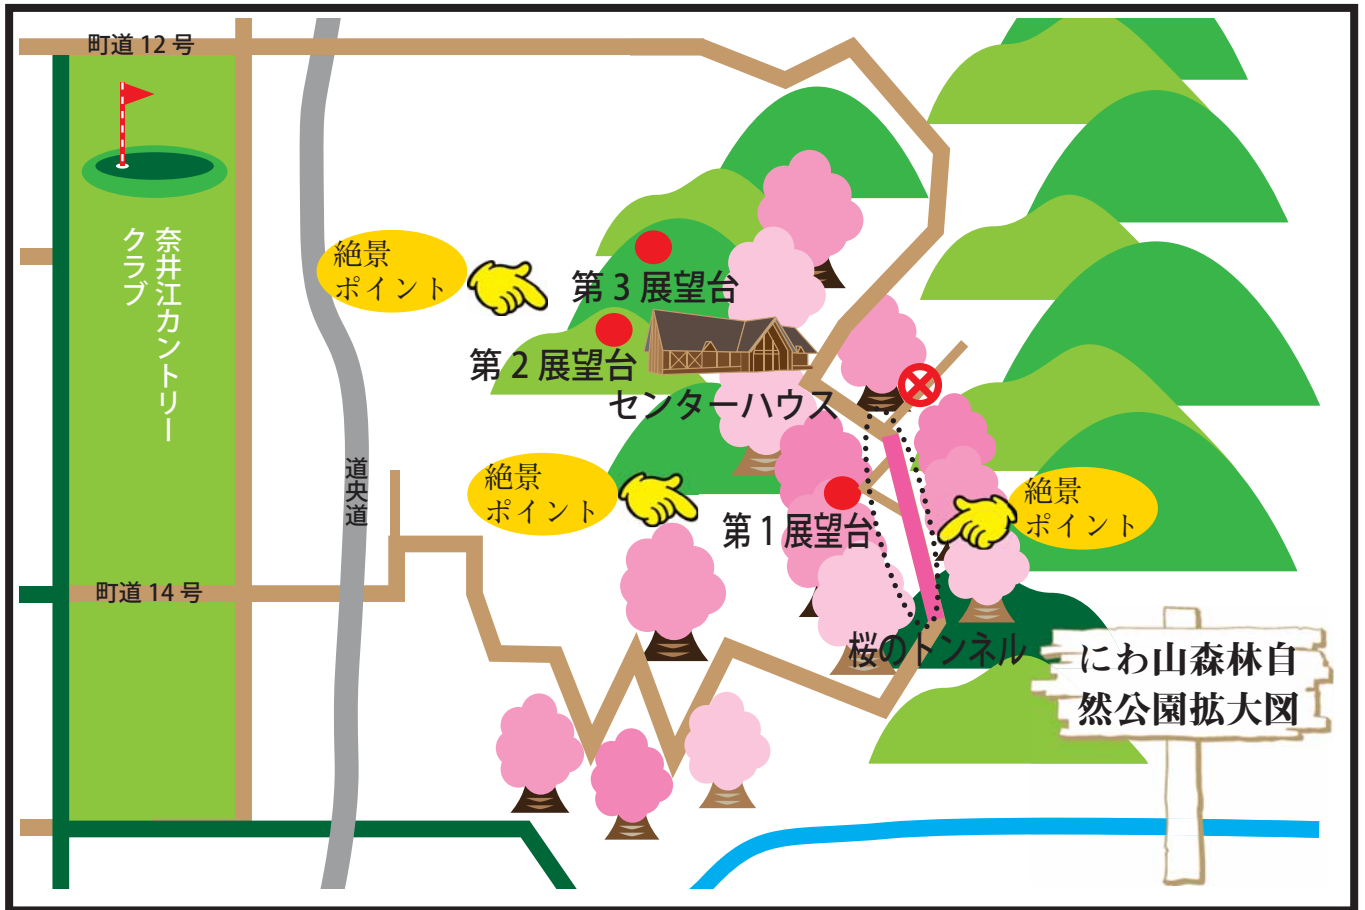

### 今こそにわ山森林 自然公園へ行こう

にわ山森林自然公園は、緑豊かな自然を身近に感じる場所として親しまれてきた里山一帯を、より多くの人々に利用して頂くために平成7年から6年間かけて自然公園として整備を行いました。平成13年6月に完成しました。

にわ山森林自然公園のオープンは、毎年5月1日に行われ、10月31日まで使用することができます。

近年は、旅の情報サイトによる「行ってみたい桜の名所ランキング」の上位に位置づけるなど、にわ山といえは「桜」のイメージが出来上がり、新たな観光資源として3月にリニューアルした町のカントリーサインにも桜がデザインされました。

更に、昨年から観光協会を中心にさくら祭りが開催され大変多くの方が訪れています。その訪れた方の約半数は空知管内以外から

で、地元のみならず、道内各地にも知れわたってきました。

今や知る人ぞ知るといふ時は終わり、知名度を上げている桜の名所。毎年訪れている方はもちろん、まだ訪れたことのない方も、是非、一度ご覧ください。

そして、今年は大連越しの親族や友人と共に、ちよつと自慢したくなる身近な絶景ポイント「にわ山森林自然公園」に出かけてみてはいかがでしょうか。

## ここが見どころ にわ山森林自然公園絶景ポイント

細い道を取り囲む桜並木

「奈井江町には桜のトンネルがある」と町の観光PRポスターにも使われ、にわ山森林自然公園を一躍、桜の人気スポットに押し上げたと言っても過言ではない桜の絶景ポイント。  
展望台へ向かう道路の両脇を桜が囲むように咲き、細い道だからこそ味わえる臨場感をご自身の目でご確認ください。

桜のトンネル

第2展望台から見える街並み

にわ山森林自然公園に設置されている3つの展望台からは、奈井江の街並みやピンネシリなどの樺戸連山が一望できます。  
展望台は、西側に大きく開けているため樺戸連山に沈む夕日も一見の価値あり。  
また、ここから望める奈井江の風景は、四季折々、違った姿を見せてくれます。これからの時期は、田んぼに張られた水面が空を映し、秋は、黄金色の稲穂の絨毯が街を彩ります。