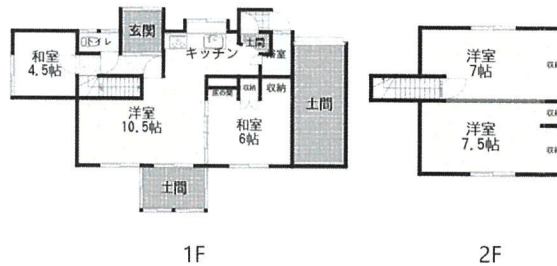

貸戸建住宅

奈井江駅

間取り
5LDK

専有面積
101.85㎡

築年月
1965年01月

チェックポイント！

保証人要, B・T別, シャワー, トイレ, 収納スペース, 給湯, 床暖房, サンプルルーム

物件種目	貸戸建住宅
最寄駅	奈井江
間取タイプ	5LDK
賃料	30,000円
賃貸条件	礼金なし 敷金1ヶ月 保証金なし

物件所在地	北海道空知郡奈井江町字チャシュナイ		
交通	J R 函館本線 奈井江 徒歩19分		
建物	建物名		
	構造・規模	木造 2階建	
	使用部分積	101.85㎡	
	間取内訳	和6 洋4.5・10.5・7・7.5	
築年月	1965年01月	契約期間	2年
管理費等	なし 共益費なし 雑費なし		
駐車場			
現況	空家	入居可能時期	相談
設備	B・T別, シャワー, トイレ, 収納スペース, 給湯, 床暖房, サンプルルーム		
保険等	要2年		
備考			