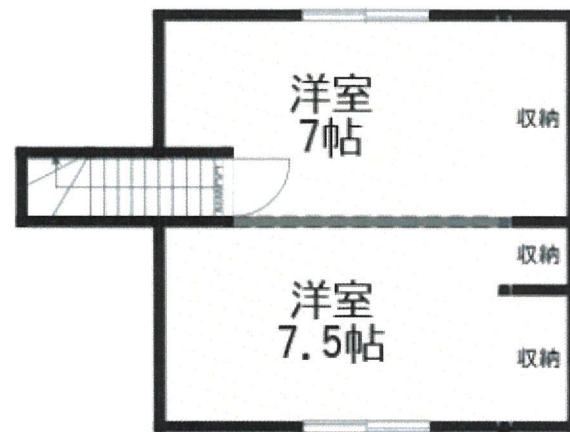

貸戸建住宅

奈井江駅

間取り
5LDK

専有面積
101.85㎡

築年月
1965年01月

チェックポイント！

保証人要, B・T別, シャワー, トイレ, 収納スペース, 給湯, 床暖房, サンプルルーム

物件種目	貸戸建住宅
最寄駅	奈井江
間取タイプ	5LDK
賃料	30,000円
賃貸条件	礼金なし 敷金1ヶ月 保証金なし

物件所在地	北海道空知郡奈井江町字チャシュナイ		
交通	J R 函館本線 奈井江 徒歩19分		
建物	建物名		
	構造・規模	木造 2階建	
	使用部分積	101.85㎡	
	間取内訳	和6 洋4.5・10.5・7・7.5	
築年月	1965年01月	契約期間	2年
管理費等	なし 共益費なし 雑費なし		
駐車場			
現況	空家	入居可能時期	相談
設備	B・T別, シャワー, トイレ, 収納スペース, 給湯, 床暖房, サンプルルーム		
保険等	要2年		
備考			

■取引態様: 貸主

1F

2F