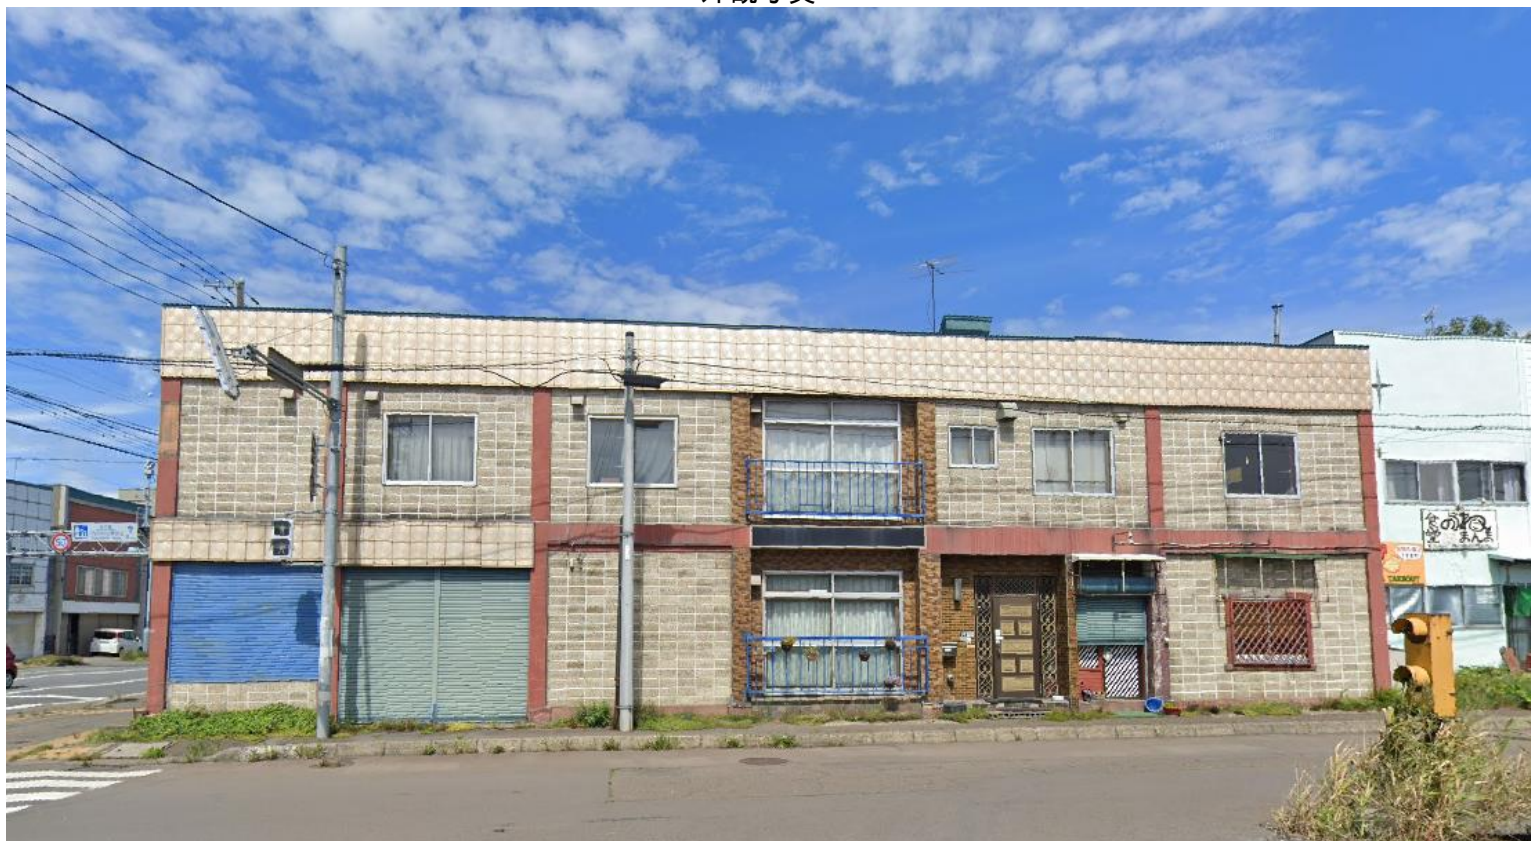

# Myhome Navi ないえ住宅情報

### ○奈井江町字奈井江町27番地1（本町2区）

- ・ 建築年 昭和51年
- ・ 構造 鉄骨ブロック2階建
- ・ 床面積 291.88㎡
- ・ 月額家賃 25,000円～
- ・ 連絡先 WanWan  
e-mail hzw-nets@wan-2.com  
LINEID @900xacfn
- ・ 備考 D I Y可、ペット可

外観写真

位置図