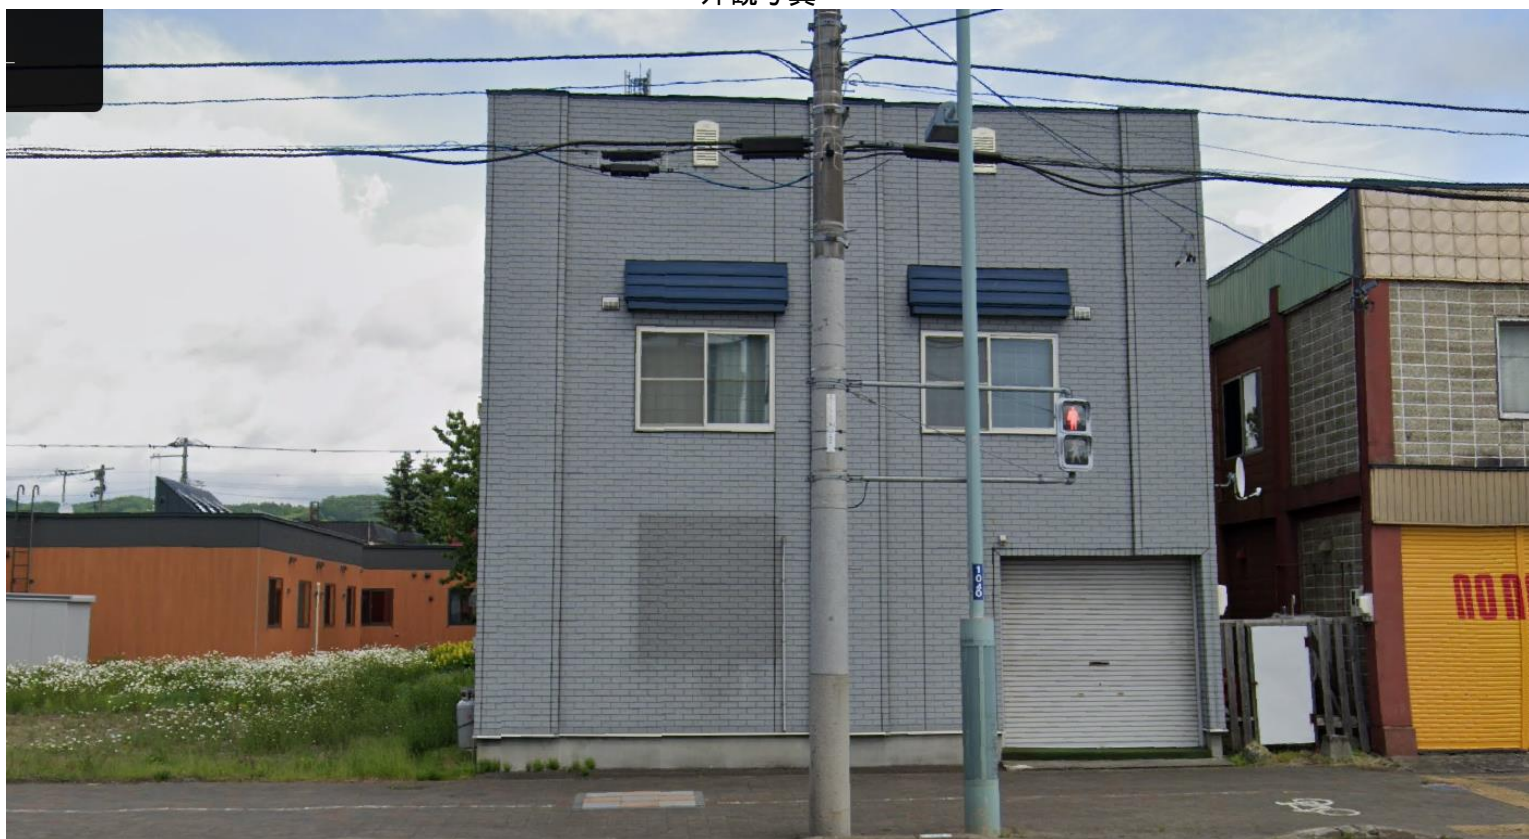

Myhome Navi ないえ住宅情報

空き家情報

○奈井江町字奈井江町28番地1（本町2区）

- ・ 建築年 平成7年
- ・ 構造 木造2階建
- ・ 床面積 174.30㎡
- ・ 月額家賃 68,000円

- ・ 連絡先 WanWan
e-mail hzw-nets@wan-2.com
LINEID @900xacfn

- ・ 備考 ペット可

外観写真

位置図