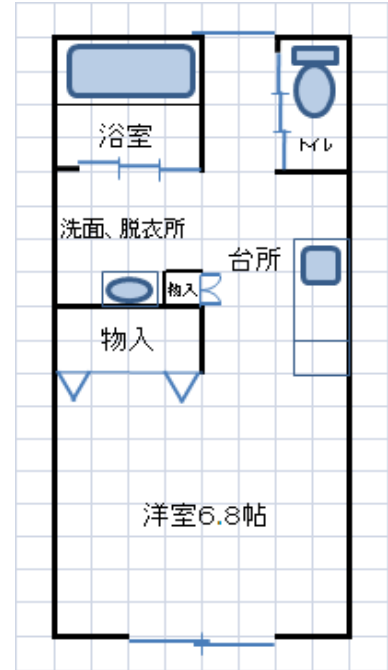

Myhome Navi ないえ住宅情報

アパート情報

○えいな の里（奈井江町本町2区）

- ・ 建築年 平成23年
- ・ 間取り 1LDK
- ・ 戸数 全10室
- ・ 家賃 50,000円
- ・ 駐車場 有り
- ・ 入居条件 敷金50,000円、仲介料50,000円
- ・ 連絡先 荒木昭子 (TEL 0125-74-5595)
- ・ 備考 高齢及び一般対象、ペット可、禁煙

外観写真

平面図

位置図

略図