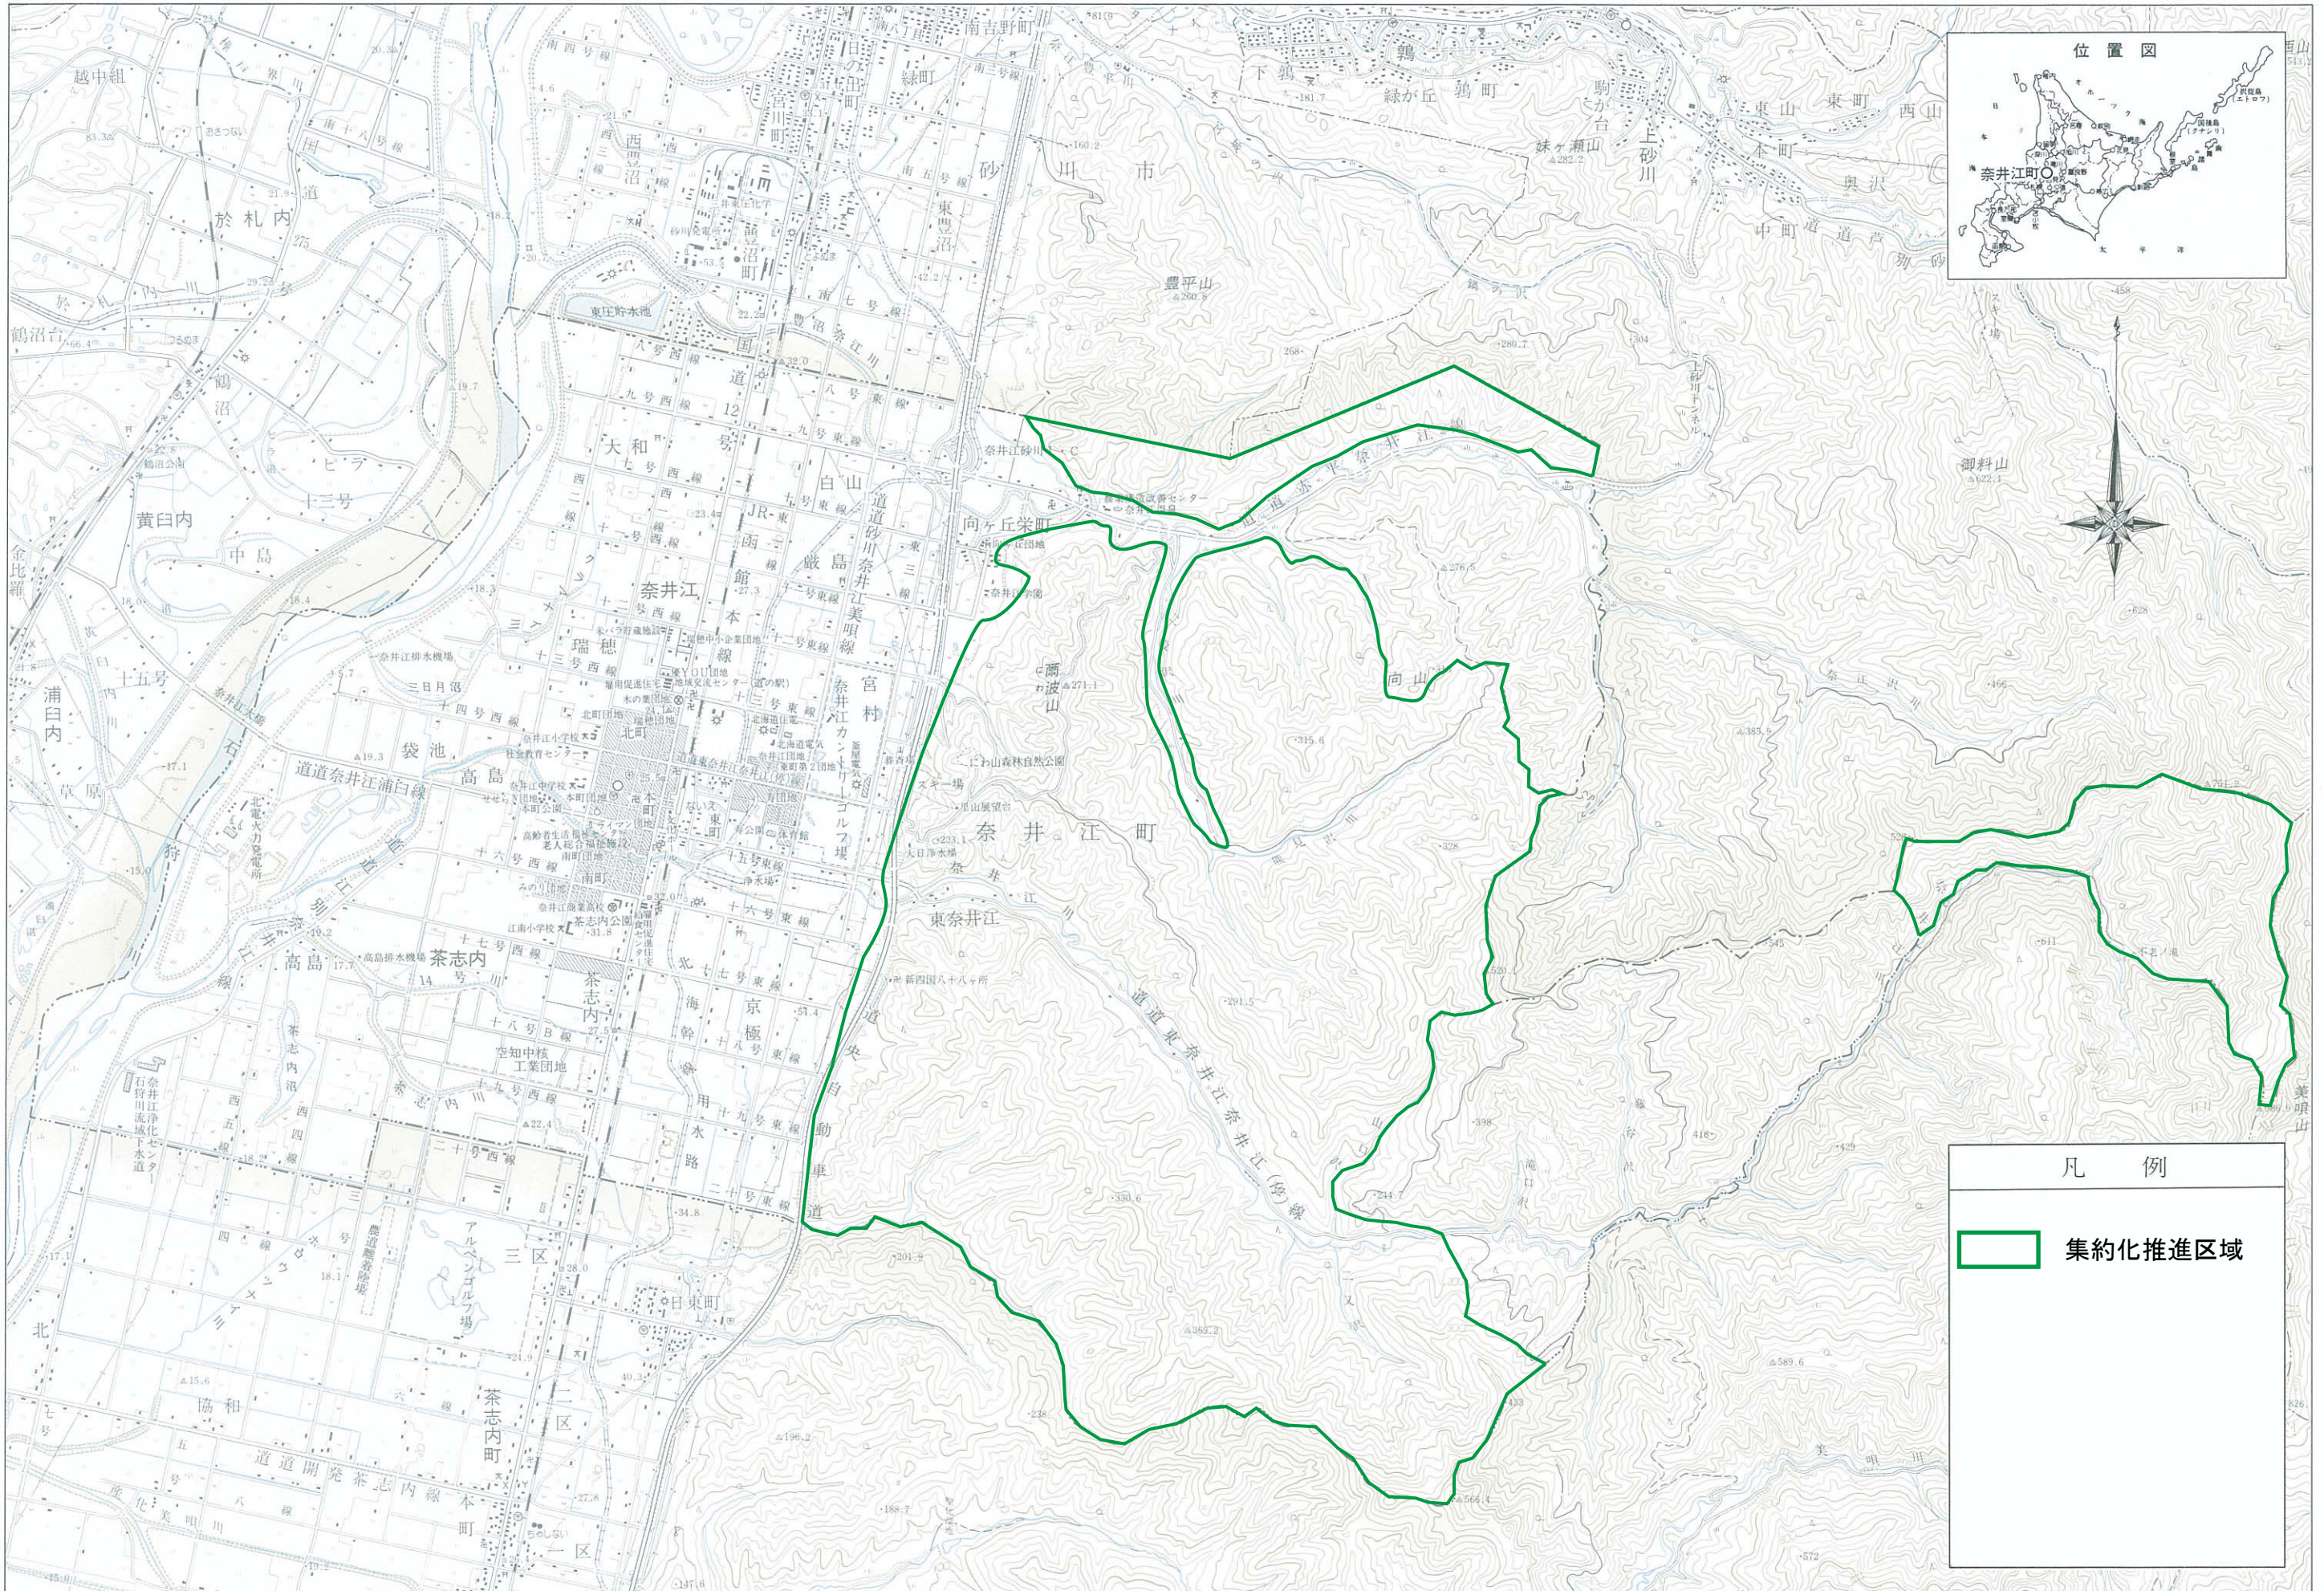

この地図は国土地理院長の承認を得て同院発行の五万分の一地形図を複製したものである。(承認番号) 平13 道模, 第 397 号

# 奈井江町集約化推進区域図

1 : 50,000

凡 例

集約化推進区域

奈井江町役場

1 : 50,000  
0 1000 2000 3000