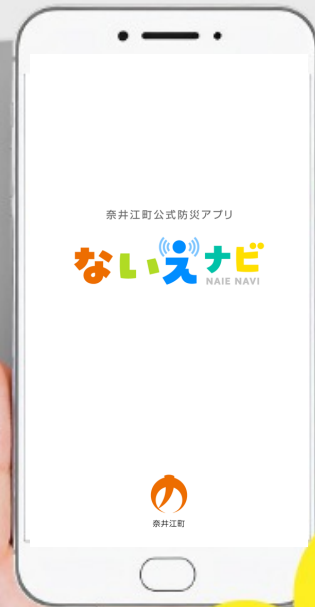

奈井江町公式防災アプリ

ないえナビ
NAIE NAVI

備えも、暮らしも、
これひとつ。

登録費
無料
年会費

簡単登録
30
秒

ないえナビ アプリとは？

災害時情報や行政情報が
あなたのスマートフォンに

文字

音声

で自動に届く！

便利な機能がいろいろ！

スマホで防災行政無線を受信

スマートフォンに自動で届きます。プッシュ通知だから
アプリを開かなくても、すぐに気づけて安心です。

防災情報は音声と文字でお届け

防災情報は、音声と文字の両方でスマートフォンに届き
ます。音声は繰り返し再生できるので聞き逃しても安心。

緊急時に防災音声を自動再生

設定によって緊急時には 防災放送がスマートフォンで
最大音量で自動再生されます。

役立つ地域情報を一括確認

ハザードマップ、気象情報、川の防災情報、時刻表など
暮らしに必要な情報をまとめてチェックできます。

step 1 アプリをインストールする

右の QR コードから、
アプリをインストール！

※従来型携帯電話（ガラケー）には
機能制限があります。

IOS 版

Android 版