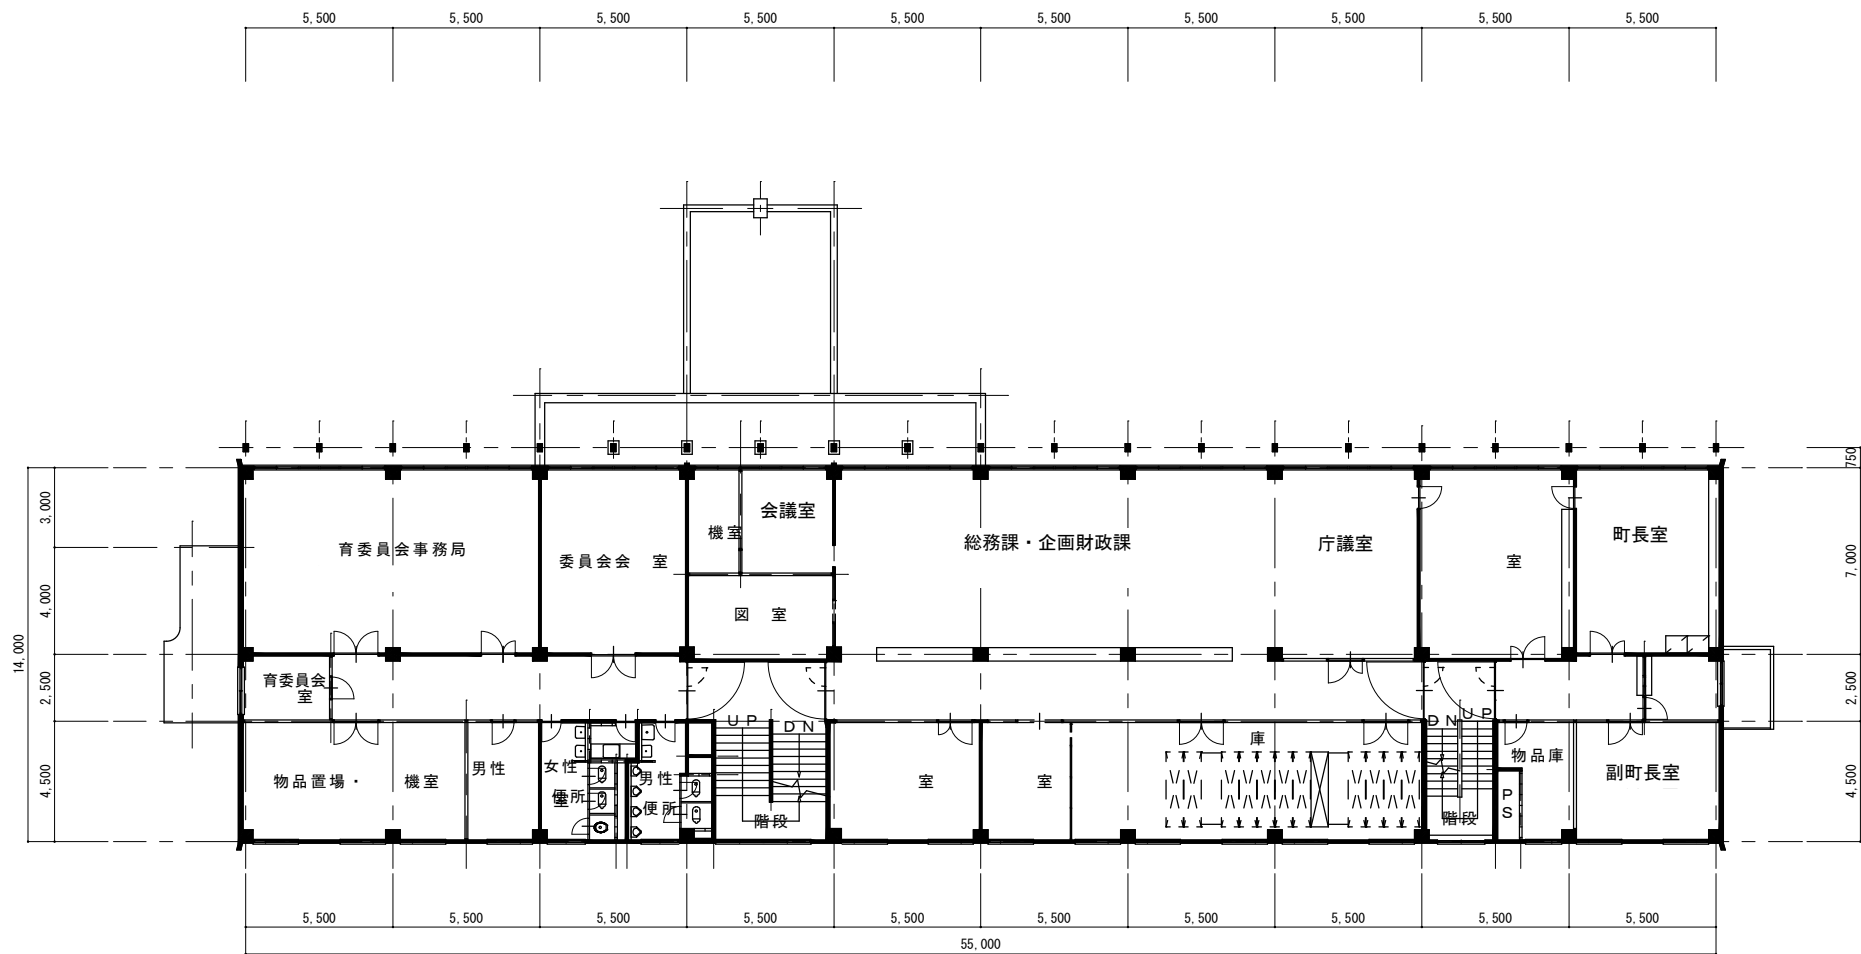

一階平面図 S=1/200

訂正		の 奈 井 江 町	工事名	奈井江町役場庁舎 平面図	縮尺	1 / 200	設計者

階 平 面 図 S=1/200

訂  
正

の 奈 井 江 町

工  
事  
名

奈井江町役場庁舎 平面図

縮  
尺

1 / 200

設  
計  
者

三階平面図 S=1/200