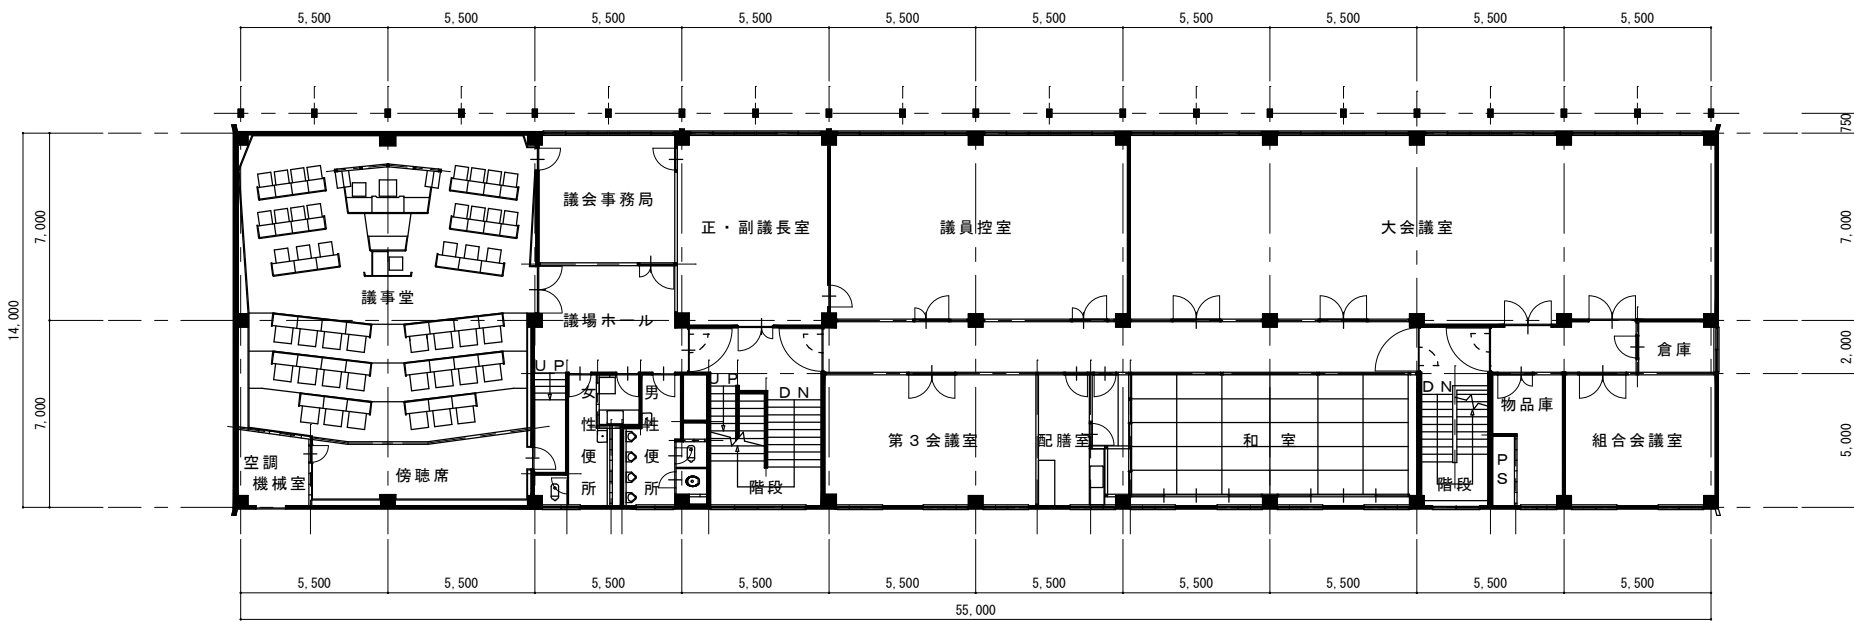

一階平面図 S=1/200

訂正		の 奈 井 江 町	工事名	奈井江町役場庁舎 平面図	縮尺	1 / 200	設計者

階 平 面 図 S=1/200

訂  
正

の 奈 井 江 町

工  
事  
名

奈井江町役場庁舎 平面図

縮  
尺

1 / 200

設  
計  
者

三階平面図 S=1/200