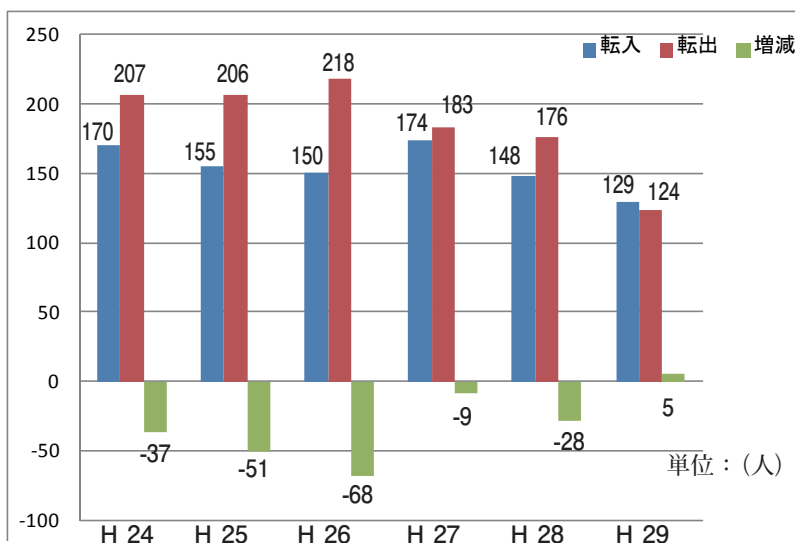

「このまちで暮らし、素敵な未来を築いてほしい。」

そんな願いから平成27年度から思い切った住宅支援策に取り組み3年が経過しました。その成果は着実に表れてきており、この町で新しく生活を始めた若年・子育て世帯も増えています。

今月号は、新たに奈井江町で生活を始めた方々のインタビューを交えながら奈井江町の住宅支援の取り組みについて紹介します。

転入・転出者数の推移

※各年度の数値。平成29年度については、2月末の数値となります。

社会的要因による
人口減少は改善傾向

人口の増減には、出生や死亡による自然的要因によるものと、転入・転出による社会的要因によるものがあります。

高齢化が著しい奈井江町において、自然的要因による人口減少は避けては通れない現実ですが、平成27年

度より住宅支援策を拡大して取り組んだ結果、社会的要因による増減に変化が表れました。

以前は年間50人規模で減少していた社会減が、取り組みを強化した27年度は9名、28年度は28名の減少、29年度は、2月末現在ですが、5名の増加に転じており、人口減少対策が着実に結果として実を結んでいることがわかります。