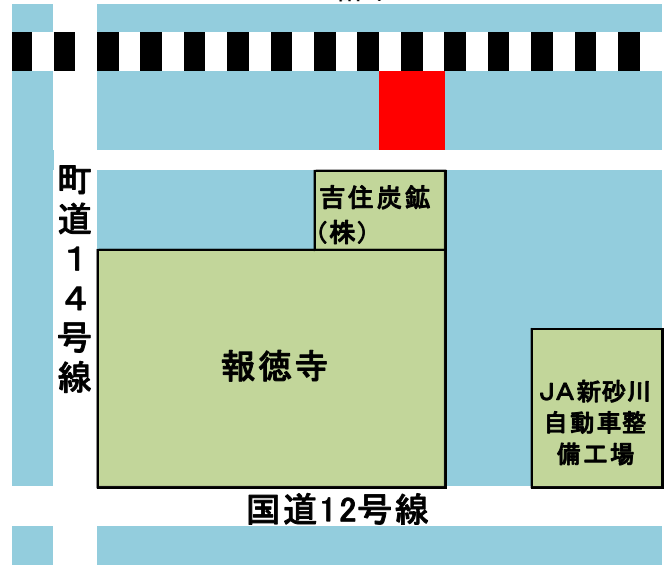

## 空き地情報

○奈井江町字奈井江町243番地55（奈井江町本町1区）

- ・面積 292.00㎡（88.33坪）
- ・地目 雑種地
- ・販売金額 応相談
- ・連絡先 辻 悠子（TEL03-3467-0967）
- ・備考

外観写真

略図

位置図