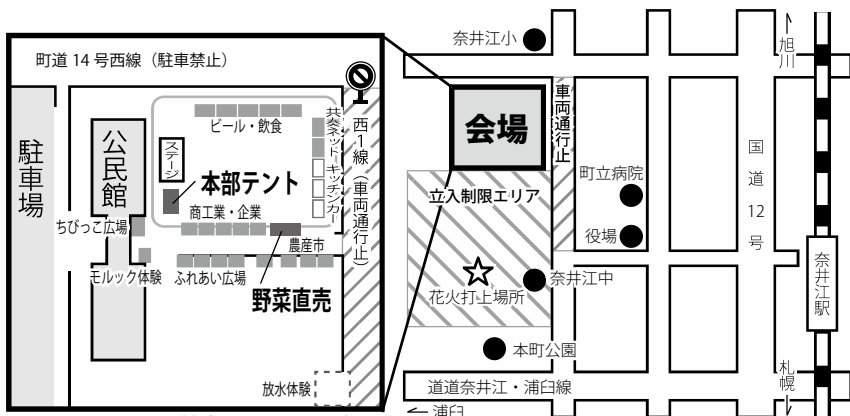

飲酒運転は絶対禁止!!

※トイレは、公民館内をご使用ください。

出店者・協力団体 (順不同)

奈井江町/JA新砂川/奈井江町商工会/岡山県高梁市(旧成羽町)/奈井江町観光協会
JA青年部/JA女性部/チームトマト/土梨夢/農民協議会/農業振興会/青果物協議会
特別栽培米生産組合/商工会工業部会/商工会商業部会/商工会女性部/商工会青年部
奈井江町社会福祉協議会/奈井江町身障福祉協会/(社福)ないえ福祉会/(社福)北海道拓明興社
更生保護女性会/赤十字奉仕団/建築士会奈井江分会/奈井江町ボランティア連絡協議会
北海道住電精密(株)/北海道電機(株)/北海道精密ツール(株)/(株)櫻井千田/北海道電力(株)
(一社)ないえ共奏ネットワーク/砂川地区広域消防組合奈井江・浦臼統合支署/町内各連合区
奈井江町防犯協会/北海わらべ太鼓/奈井江中学校/カラオケ歌謡会/地域おこし協力隊
札幌国際情報高校吹奏楽部/Takikawa Y's-SDC/子ども会育成連絡協議会

★ビールパーティー

★うまいもの市

焼き鳥、そば、焼きそば、フランク、ピザなど、
おいしいものがいっぱい!
クレープやソフトなどのキッチンカーもくるよ!

★農産市

毎回恒例、農家直送の野菜が大安売り!(12:30～)
※売切れ次第終了します
生産組合、農業団体の農産品・加工品販売

★商工業市・企業PRコーナー

地元企業の紹介や販売、ゲームコーナーなど

★ふれあい広場

町社会福祉協議会、福祉関係団体によるバザーや、
雑貨、特産しいたけの販売 など

★消防放水体験(子ども向け) 13:00～14:30

きみも消防士になれる!

★姉妹都市コーナー

岡山県高梁市(旧成羽町)特産品販売

大粒!種なし!甘い!ニューピオーネの予約販売
本部テントにて

モルック体験

ハウスヤルビ町があるフィンランドのスポーツ
「モルック」の体験コーナー

※各コーナーで販売する商品は限りがありますので、売り切れの際はご容赦ください。

奈井江版生涯活躍のまちの取り組み

しごとコンビニ

共奏ネットテント

しごとコンビニ事業のPR

しごとチャレンジ

共奏ネットテントほか

チャレンジショップ(クラフト雑貨販売)、「?」で花火観覧企画

全世代コミュニティ

ふれあい広場

「ずどーん絵馬」の実施
(「わたしの夢」かなえて! 「あなたの夢」手伝います!)

まち中音楽

ステージ

ステージイベント、子ども盆おどり

多世代健康・安心・活躍

ステージ

体を整える「コンディショニング」の紹介

関係人口づくり

本部テント、ふれあい広場横

姉妹都市コーナー(モルック体験ほか)

まちのプロモーション

ステージ、共奏ネットテント

第1回ずどーん大賞発表、ずどーんグッズ販売 ほか

2023 ないえ産業まつり

お楽しみ抽選券

住所	
氏名	

住所	
氏名	

※当選は、会場にいる方に限ります。
※抽選券は、1世帯につき1枚とします。